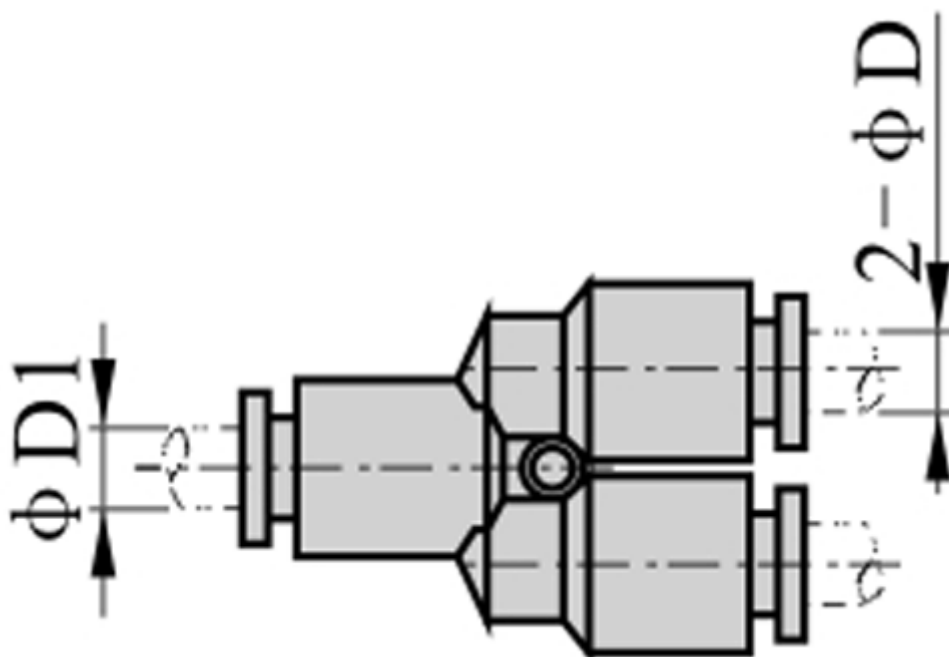

Varenummer: 58EPY8
Beskrivelse: Fitting EPY8
Y-stykke, slangediameter 8 - 8

Mål

D = 8

D1 = 8